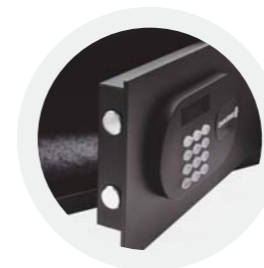

Ouverture Plaque Frontale • Ouverture par Tiroir • Ouverture par le Haut