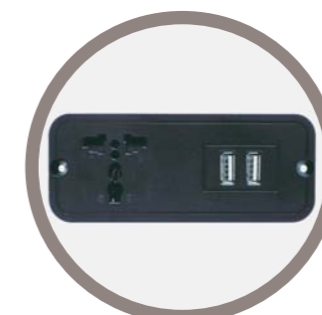

Prise Multizone et USB